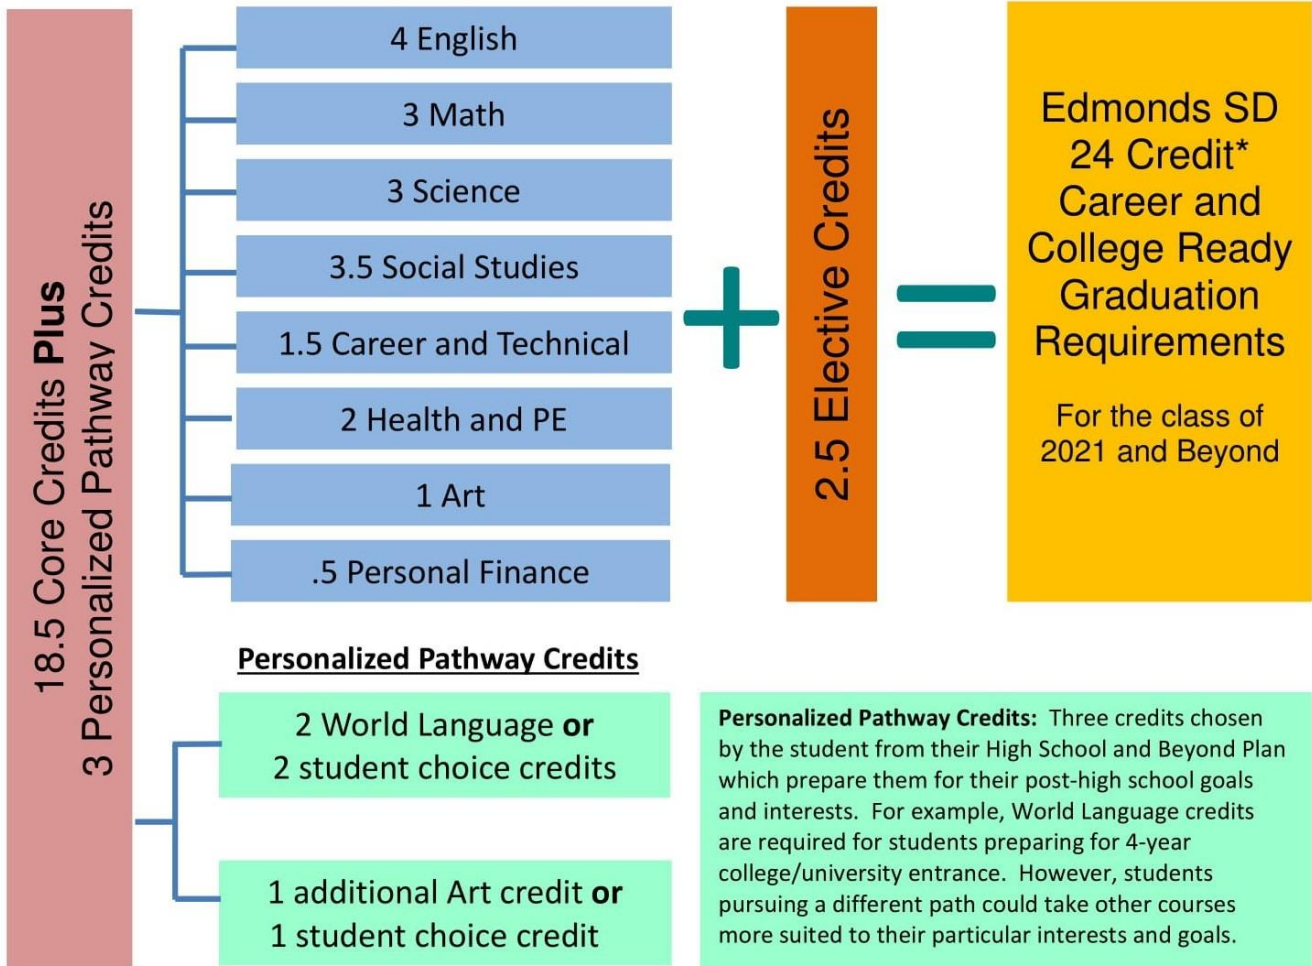

How do the Edmonds School District 24-Credit Graduation Requirements Add Up?

$$18.5 + 3 + 2.5 = 24$$

*For individual students, 2 credits may be waived due to unusual and exceptional circumstances.

Visite el sitio web del Washington State Board of Education (Junta de Educación del Estado de Washington) para obtener más información sobre los requisitos de graduación.
<http://sbe.wa.gov/graduation.php>

Observación: Este gráfico no se aplica a los candidatos para el diploma de Bachillerato Internacional (IB) en la Escuela Preparatoria Edmonds-Woodway (EWH) ya que tienen sus propios requisitos de graduación. Por favor, póngase en contacto con el Coordinador del IB para obtener más detalles.