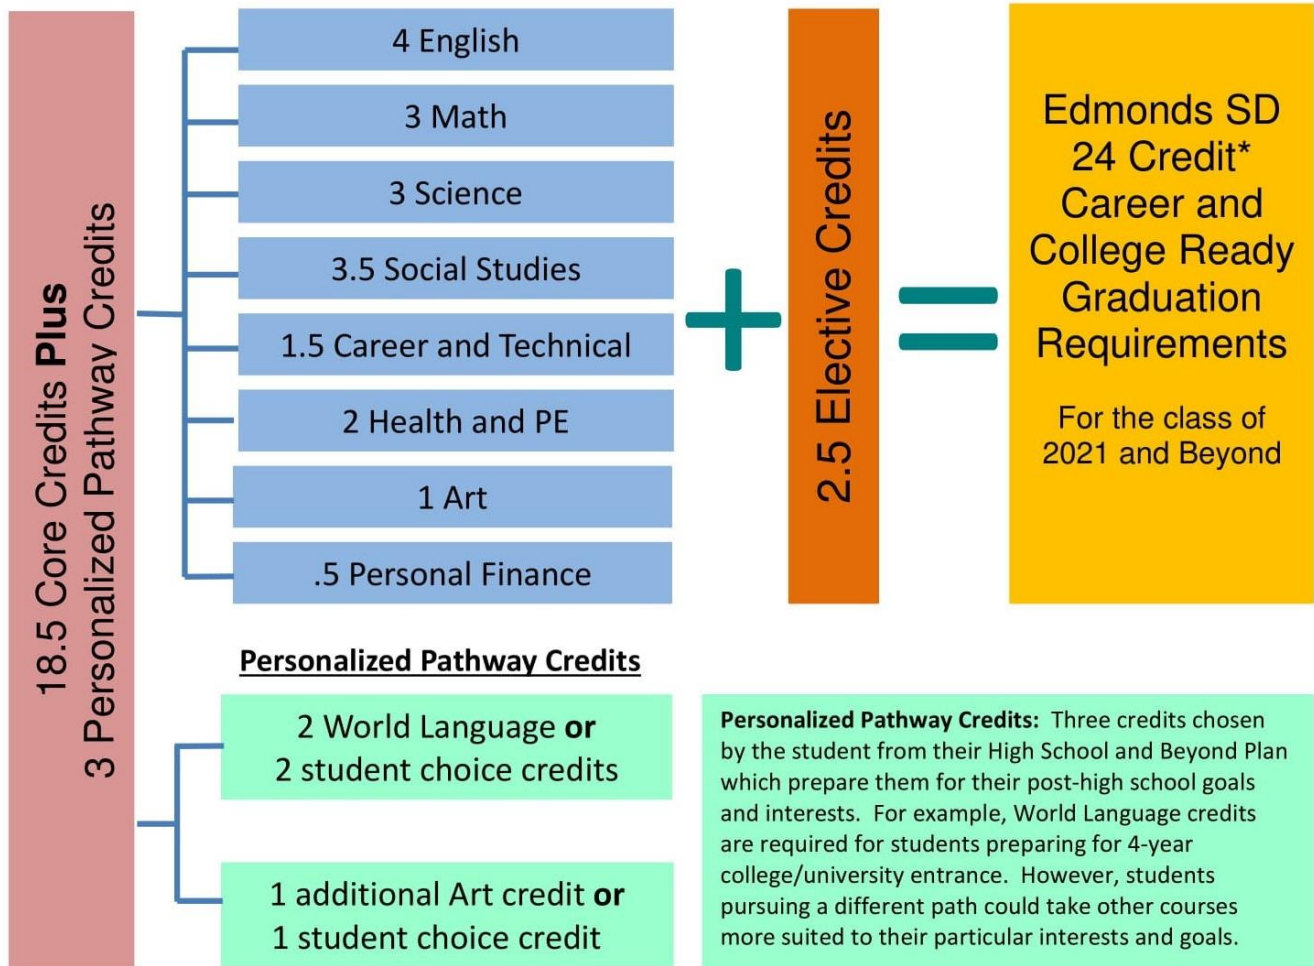

How do the Edmonds School District 24-Credit Graduation Requirements Add Up?

$$18.5 + 3 + 2.5 = 24$$

*For individual students, 2 credits may be waived due to unusual and exceptional circumstances.

Visite el sitio web del Washington State Board of Education (Junta de Educación del Estado de Washington) para obtener más información sobre los requisitos de graduación.
<http://sbe.wa.gov/graduation.php>

Observación: Este gráfico no se aplica a los candidatos para el diploma de Bachillerato Internacional (IB) en la Escuela Preparatoria Edmonds-Woodway (EWH) ya que tienen sus propios requisitos de graduación. Por favor, póngase en contacto con el Coordinador del IB para obtener más detalles.