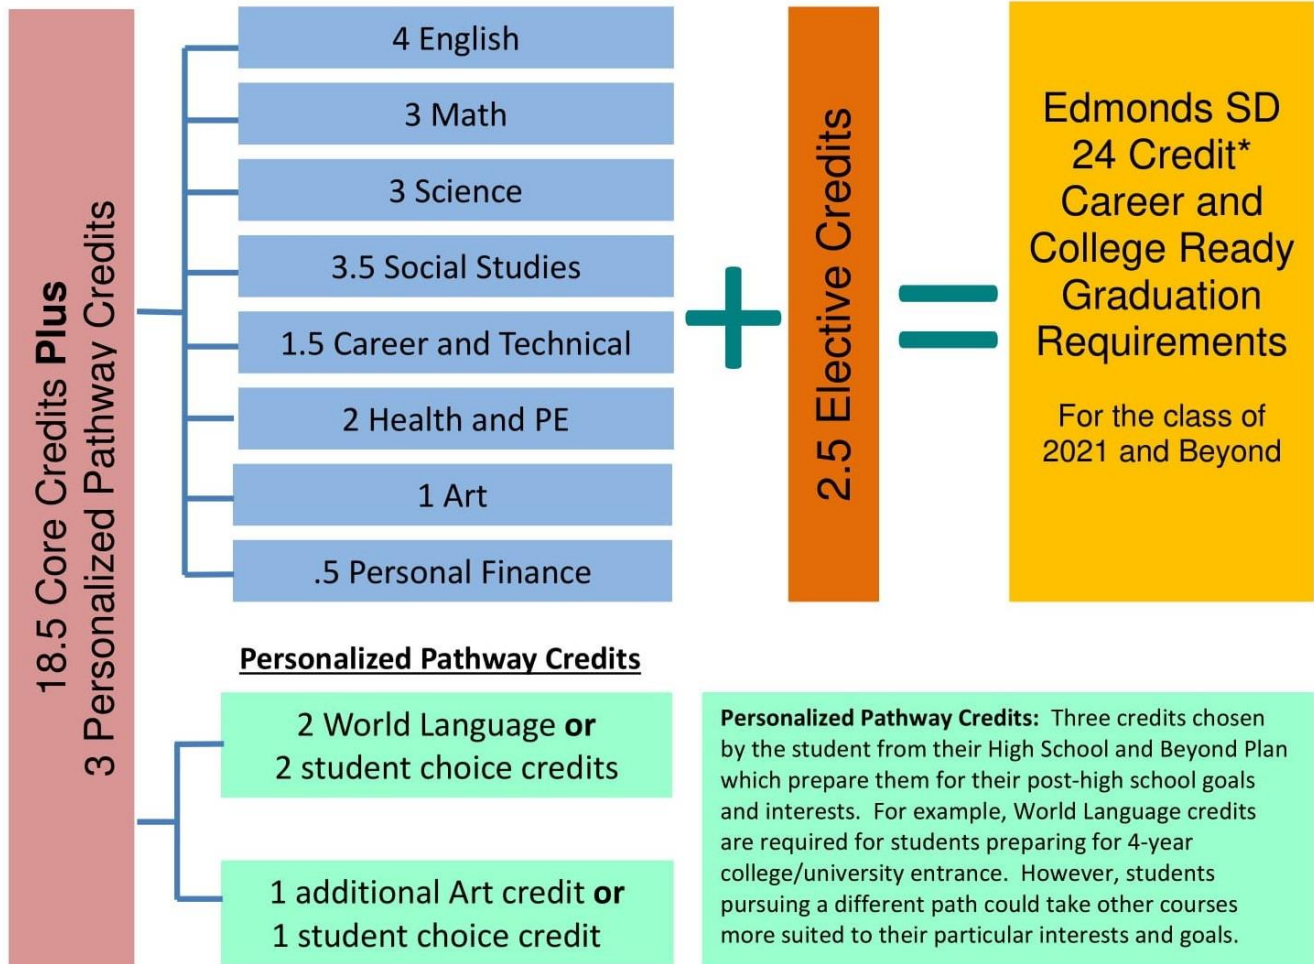

How do the Edmonds School District 24-Credit Graduation Requirements Add Up?

$$18.5 + 3 + 2.5 = 24$$

*For individual students, 2 credits may be waived due to unusual and exceptional circumstances.

Visite el sitio web del Washington State Board of Education (Junta de Educación del Estado de Washington) para obtener más información sobre los requisitos de graduación.
<http://sbe.wa.gov/graduation.php>

Observación: Este gráfico no se aplica a los candidatos para el diploma de Bachillerato Internacional (IB) en la Escuela Preparatoria Edmonds-Woodway (EWH) ya que tienen sus propios requisitos de graduación. Por favor, póngase en contacto con el Coordinador del IB para obtener más detalles.